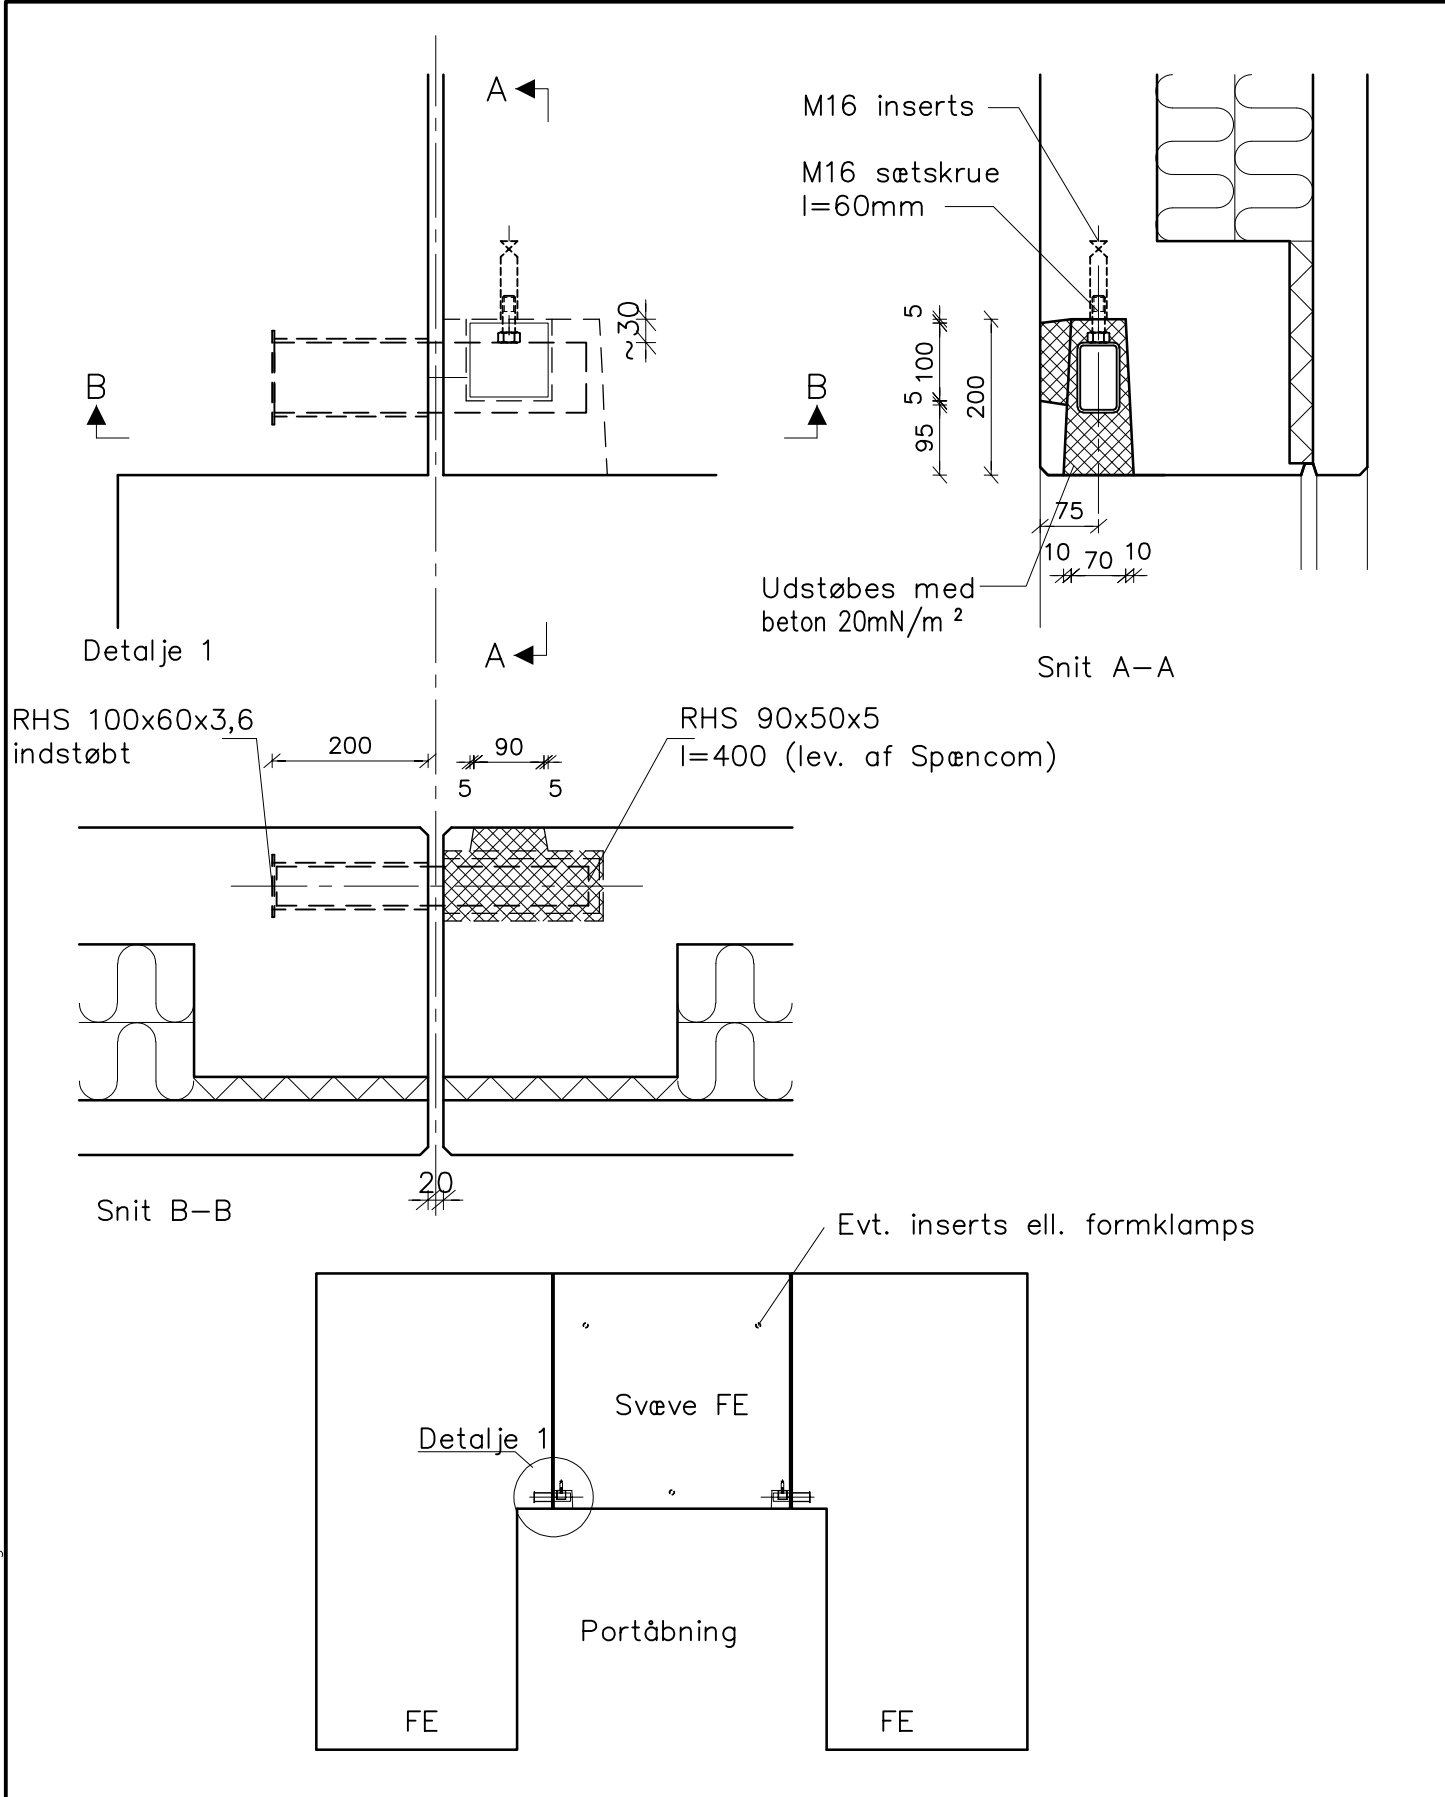

cnsvijep\_22.05.23\_KI:13.53\_D4-401.dwg

Samling med udtærksdorn, mellem FE / svæve-FE ved portåbning, (gælder for svæve-FE indtil 5400 kg)

<b>CONSOLIS</b> <b>SPÆNCOM</b>	Akacievej 1 2640 Hedehusene Telefon: 8888 8200	Kt. vje	Pl.
		Ki.	Ok.